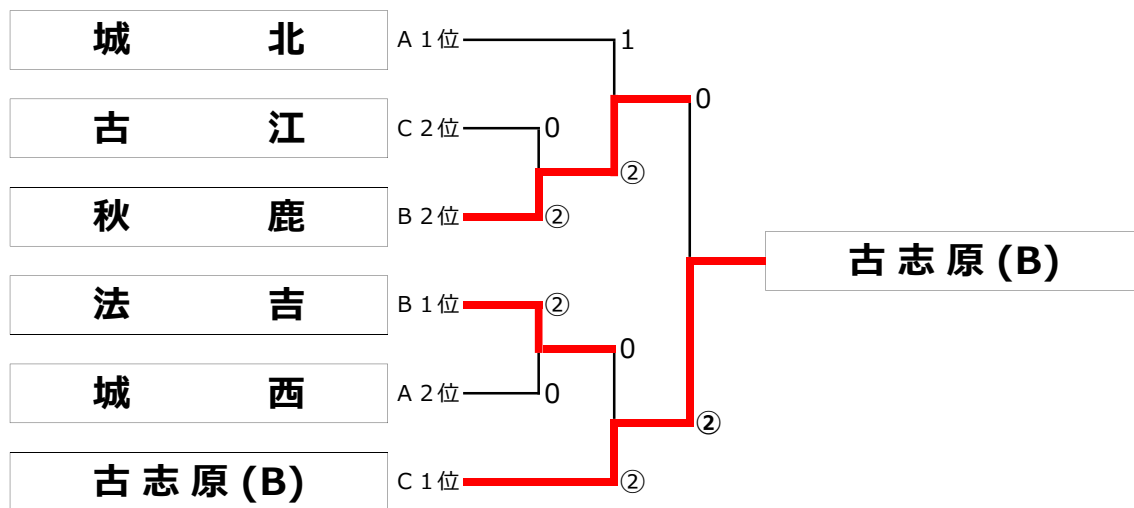

◆予選リーグ

Aブロック		1	2	3	勝率	差	順位
1	城北		②	②	2 / 2		1
2	城西	1		②	1 / 2		2
3	大庭	1	1		0 / 2		3

Bブロック		4	5	6	7	勝率	差	順位
4	法吉		③	③	②	3 / 3		1
5	川津	R		R	R	0 / 3		4
6	古志原(A)	0	③		1	1 / 3		3
7	秋鹿	1	③	②		2 / 3		2

Cブロック		8	9	10	11	勝率	差	順位
8	古江		0	②	③	2 / 3		2
9	古志原(B)	③		③	③	3 / 3		1
10	城東	1	0		1	0 / 3		4
11	津田	0	0	②		1 / 3		3

★ 1位～6位トーナメント

◆ 3位決定戦

◆ 5位決定戦

★ 7位～11位トーナメント

◆ 9位決定戦