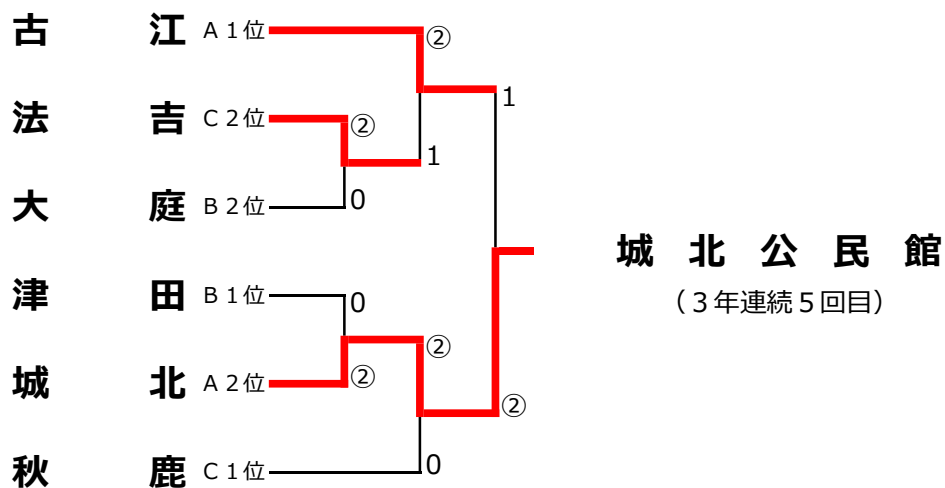

第34回鈴木カップ公民館対抗ソフトテニス大会

期日：令和5年7月23日(日)

会場：松江総合運動公園 市営庭球場

◆予選リーグ

Aブロック		1	2	3	勝率	差	順位
1	城北		1	②	1 / 2		2
2	古江	②		②	2 / 2		1
3	川津	1	1		0 / 2		3

Bブロック		4	5	6	7	勝率	差	順位
4	古志原		1	②	1	1 / 3	△1G	4
5	津田	②		③	②	3 / 3		1
6	大庭	1	0		②	1 / 3	+2G	2
7	城東	②	1	1		1 / 3	△1G	3

2位～4位は、当該チーム間の得失ゲーム差および直接対戦結果による。

Cブロック		8	9	10	勝率	差	順位
8	秋鹿		③	②	2 / 2		1
9	東出雲	0		0	0 / 2		3
10	法吉	1	③		1 / 2		2

◆ 1位～6位トーナメント

◆ 3位決定戦

◆ 5位決定戦

◆ 7位～10位トーナメント

◆ 9位決定戦

第34回 鈴木カップ 公民館対抗ソフトテニス大会