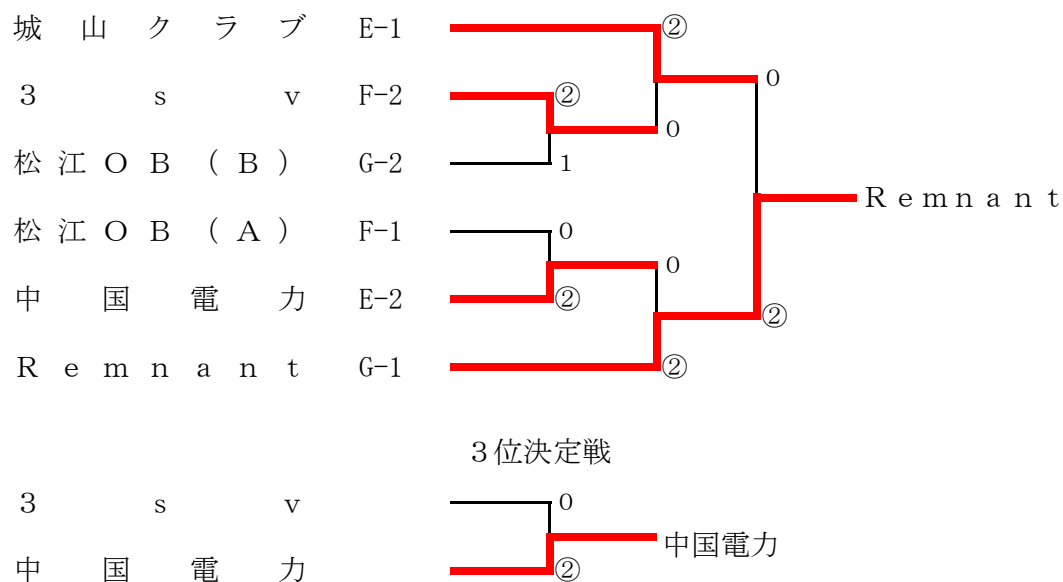

男子・Bクラス

【予選リーグ】

Eブロック		13	14	15	勝率	差	順位
13	中国電力		③	0	1/2		2
14	松江OB(C)	0		0	0/2		3
15	城山クラブ	③	③		2/2		1

Fブロック		16	17	18	19	勝率	差	順位
16	ダブルプライズム		②	0	1	1/3		3
17	大庭クラブ	1		1	0	0/3		4
18	3 s v	②	②		1	2/3		2
19	松江OB(A)	②	③	②		3/3		1

Gブロック		20	21	22	23	勝率	差	順位
20	秋鹿なんてえ会		1	1	③	1/3		3
21	松江OB(B)	②		0	②	2/3		2
22	Remnant	②	③		③	3/3		1
23	湊山クラブ	0	1	0		0/3		4

【決勝トーナメント】