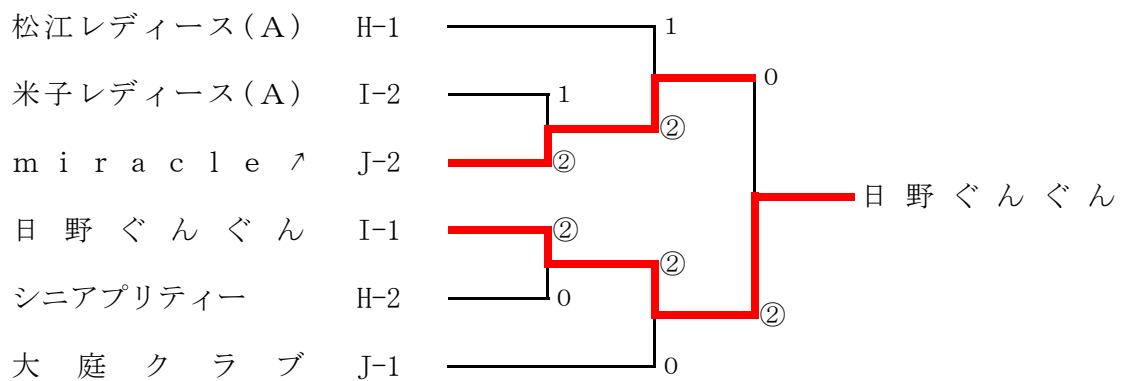

女子・Bクラス

【予選リーグ】

Hブロック		24	25	26	勝率	差	順位
24	シニアプリティアー	/	③	1	1/2		2
25	米子レディース(B)	0	/	0	0/2		3
26	松江レディース(A)	②	③	/	2/2		1

Iブロック		27	28	29	勝率	差	順位
27	米子レディース(A)	/	②	1	1/2		2
28	津田クラブ	1	/	1	0/2		3
29	日野ぐんぐん	②	②	/	2/2		1

Jブロック		30	31	32	勝率	差	順位
30	miracle ♪	/	②	1	1/2		2
31	松江レディース(B)	1	/	0	0/2		3
32	大庭クラブ	②	③	/	2/2		1

【決勝トーナメント】