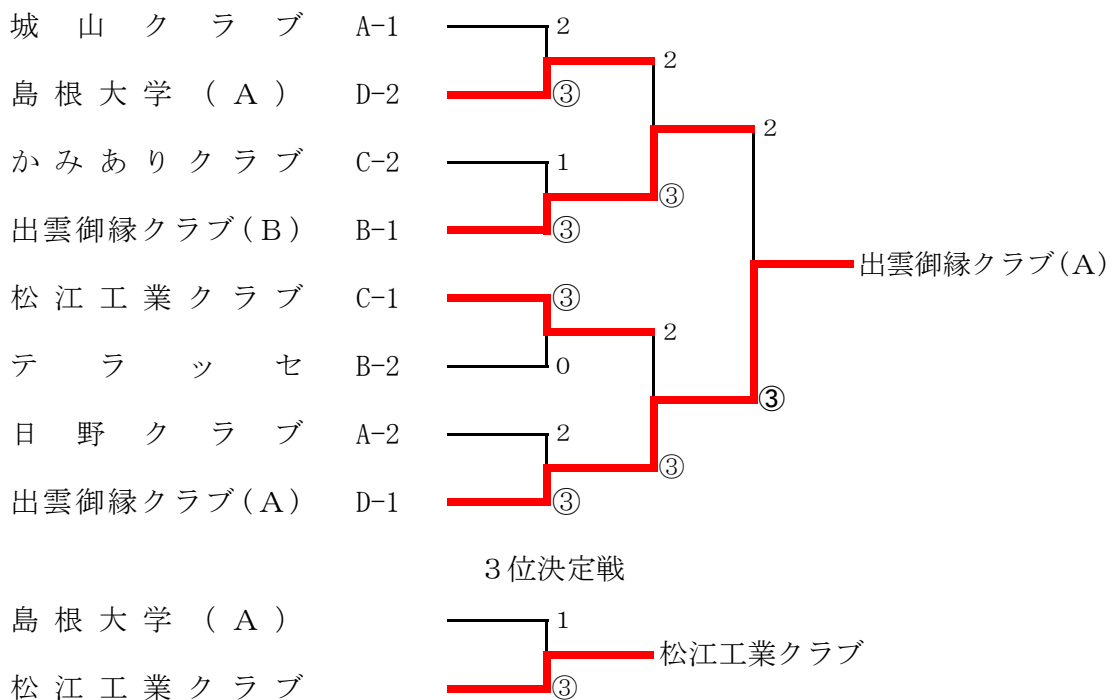

男子・Aクラス

【予選リーグ】

Aブロック		1	2	3	勝率	差	順位
1	日野クラブ		③	1	1/2		2
2	島根大学(B)	0		0	0/2		3
3	城山クラブ	③	③		2/2		1

Bブロック		4	5	6	勝率	差	順位
4	八頭TC連合		1	1	0/2		3
5	出雲御縁クラブ(B)	③		③	2/2		1
6	テラッセ	③	1		1/2		2

Cブロック		7	8	9	勝率	差	順位
7	松江工業クラブ		③	③	3/3		1
8	海援隊	R		R	0/2		④
9	かみありクラブ	0	1	③	1/3		2

Dブロック		10	11	12	勝率	差	順位
10	出雲御縁クラブ(A)		③	③	2/2		1
11	八雲クラブ	0		0	0/2		3
12	島根大学(A)	2	③		1/2		2

【決勝トーナメント】