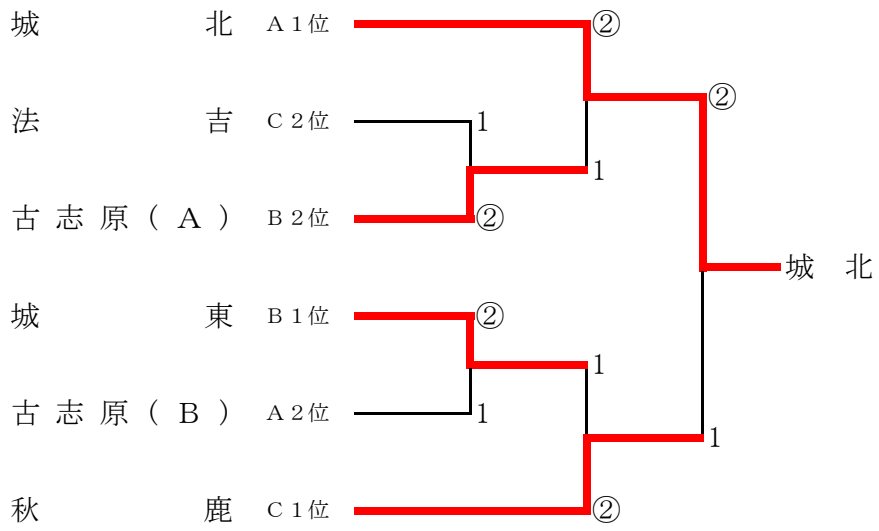

【 1～6位 トーナメント 】