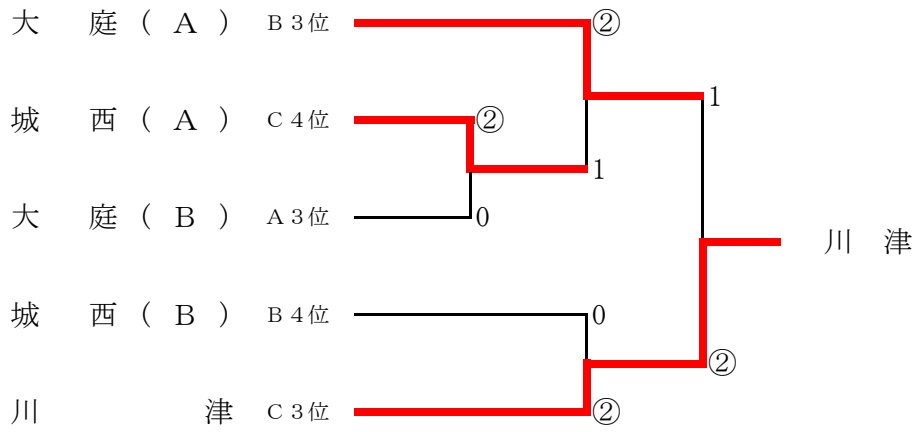

【 予 選 リ ー グ 】

Aブロック		1	2	3	勝率	差	順位
1	城 北		③	③	2/2		1
2	大 庭(B)	0		1	0/2		3
3	古志原(B)	0	③		1/2		2

Bブロック		4	5	6	7	勝率	差	順位
4	城 東		②	②	②	3/3		1
5	城 西(B)	1		0	1	0/3		4
6	大 庭(A)	1	③		0	1/3		3
7	古志原(A)	1	②	③		2/3		2

Cブロック		8	9	10	11	勝率	差	順位
8	秋 鹿		②	②	③	3/3		1
9	川 津	1		②	0	1/3		3
10	城 西(A)	0	1		1	0/3		4
11	法 吉	0	③	③		2/3		2

【 1～6位 トーナメント 】

【 3位・4位決定戦 】

【 5位・6位決定戦 】

【 7位 ~ 11位 トーナメント 】

【 9位・10位 決定戦 】

第33回 鈴木カップ 公民館対抗ソフトテニス大会