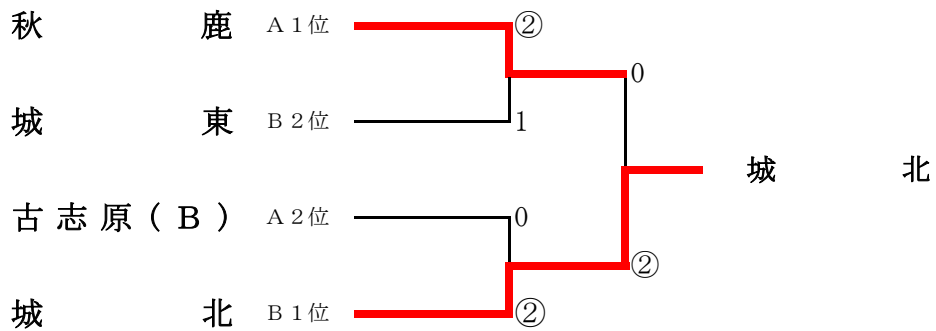

【 予 選 リ ー グ 】

Aブロック		1	2	3	4	勝率	差	順位
1	法 吉		③	1	1	1/3		3
2	城 西	0		0	1	0/3		4
3	古志原(B)	②	③		1	2/3		2
4	秋 鹿	②	②	②		3/3		1

Bブロック		5	6	7	8	勝率	差	順位
5	古志原(A)		③	1	0	1/3		3
6	大 庭	0		1	0	0/3		4
7	城 東	②	②		0	2/3		2
8	城 北	③	③	③		3/3		1

【 1～4位 トーナメント 】

【 3位・4位 決定戦 】

【 5～8位 トーナメント 】

【 7位・8位 決定戦 】